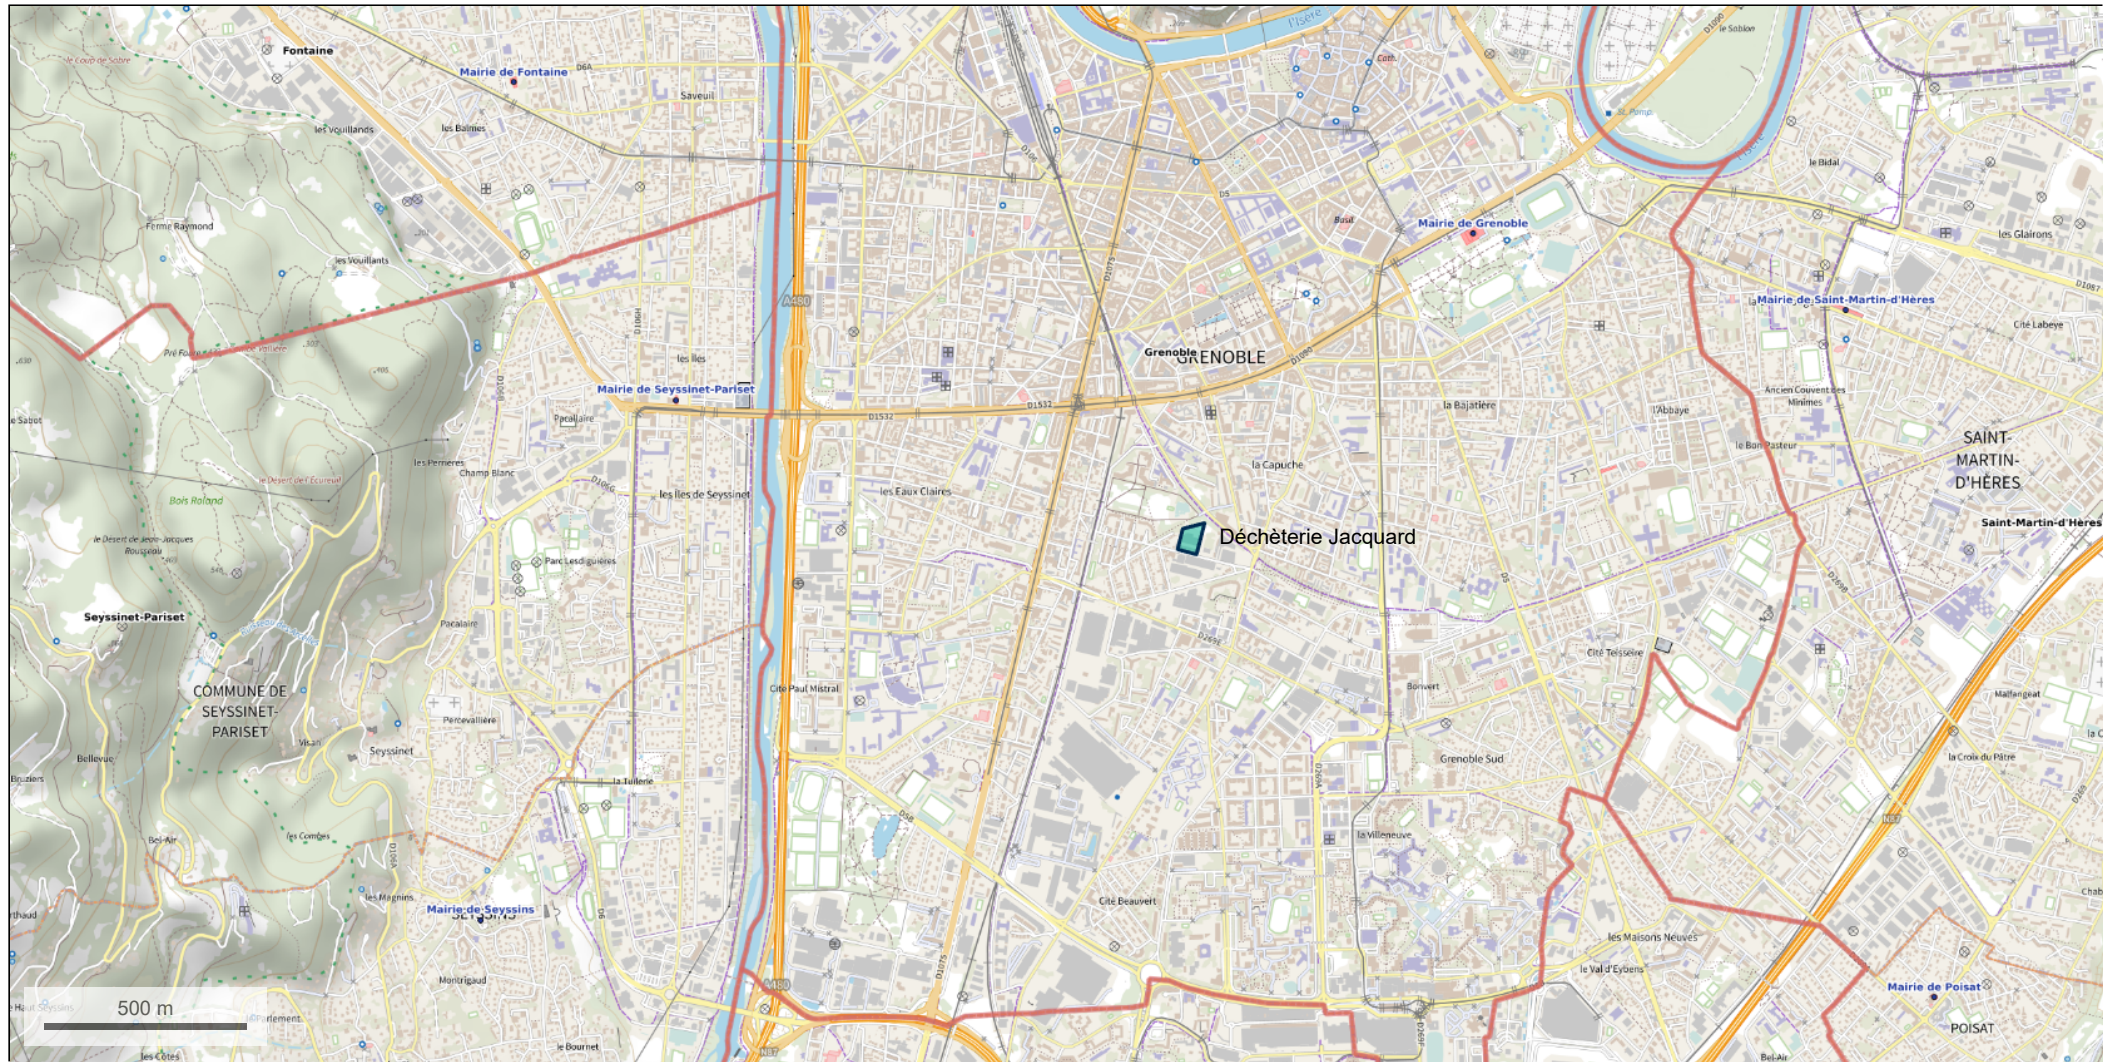

Déchèterie Jacquard

© IGN 2022 - www.geoportail.gouv.fr/mentions-legales

Carte au 1/25 000

Longitude : 5° 43' 25" E
Latitude : 45° 10' 33" N